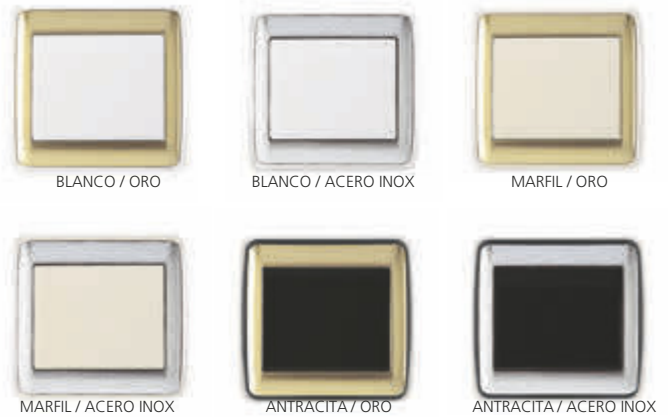

## LÍNEA CLASSIC

BLANCO

MARFIL

ANTRACITA

La Línea Classic prima por un design clásico y estructura única. Está definida por sus trazos elegantes y modernos, estando disponible en tres colores base: Blanco, Marfil y Antracita

## LÍNEA METAL

BLANCO / ORO

BLANCO / ACERO INOX

MARFIL / ORO

MARFIL / ACERO INOX

ANTRACITA / ORO

ANTRACITA / ACERO INOX

La Línea Metal está caracterizada por su impacto suave, sensual y moderno de los tonos metalizados y transmite esos mismos valores a su ambiente cotidiano. Utiliza los marcos con colores base Blanco, Marfil y Antracita, decorados con Oro y Acero Inox.

Descripción	Marco SIMPLE	Marco DOBLE HORIZONTAL	Marco DOBLE VERTICAL	Marco TRIPLE HORIZONTAL
<b>Referencia</b>	<b>8170910</b>	<b>8170921</b>	<b>8170922</b>	<b>8170931</b>
PVP	1,10 €/ud.	2,20 €/ud.	2,20 €/ud.	3,30 €/ud.
<b>LÍNEA CLASSIC</b>				
<p>BLANCO      MARFIL      ANTRACITA</p>				
PVP	6,00 €/ud.	12,10 €/ud.	12,10 €/ud.	18,00 €/ud.
<b>LÍNEA METAL</b>				
<p>ORO      ACERO INOXIDABLE</p>				