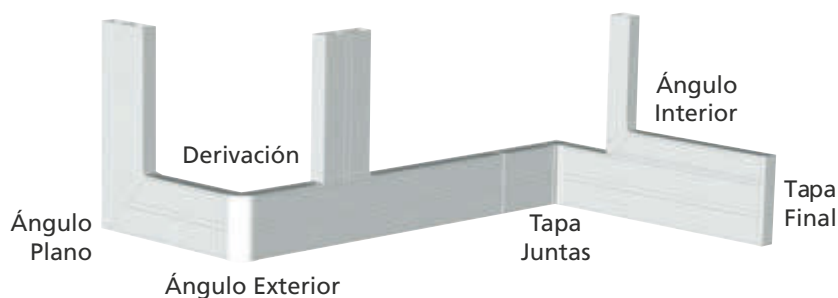

# CANALES EVOLUTIVOS DE PVC

Designación Fotos y Dibujos		Canal Tapas	Tapa Juntas	Tapa Final	Derivación	Ángulo interior	Ángulo exterior
							
CANAL 75x50 / 1 tapa 65 mm	Referencia	7550011	7550012	7550013	7550014	7550015	7550016
	PVP	9,70 €/m	2,30 €/ud.	2,30 €/ud.	3,75 €/ud.	3,75 €/ud.	3,75 €/ud.
	Ud. Embalaje	16 m	5 ud.	5 ud.	5 ud.	5 ud.	5 ud.
CANAL 90x50 / 1 tapa 80 mm	Referencia	9050011	9050012	9050013	9050014	9050015	9050016
	PVP	11,05 €/m	2,50 €/ud.	2,50 €/ud.	4,90 €/ud.	4,90 €/ud.	4,90 €/ud.
	Ud. Embalaje	16 m	5 ud.	5 ud.	5 ud.	5 ud.	5 ud.
CANAL 155x50 / 2 tapas 65 mm	Referencia	1555011	1555012	1555013	1555014	1555015	1555016
	PVP	18,00 €/m	3,25 €/ud.	3,25 €/ud.	6,00 €/ud.	6,00 €/ud.	6,00 €/ud.
	Ud. Embalaje	8 m	5 ud.	5 ud.	5 ud.	5 ud.	5 ud.
CANAL 185x50 / 2 tapas 80 mm	Referencia	1855011	1855012	1855013	1855014	1855015	1855016
	PVP	23,00 €/m	4,00 €/ud.	4,00 €/ud.	7,35 €/ud.	7,35 €/ud.	7,35 €/ud.
	Ud. Embalaje	8 m	5 ud.	5 ud.	5 ud.	5 ud.	5 ud.

Ángulo Plano	Clip Evolutivo	Soporte Cables	Separ. interior	Adaptador 45x45	Adap. Doble 45x45	Adap. Triple 45x45	Universal Empot	Univ. Semi-Empot	Adap. tipo italiano
									
7550017 3,75 €/ud. 5 ud.	8100100 3,45 €/m 48 m		1250117 4,30 €/m 20 m	8100105 2,50 €/ud. 20 ud.	8100265 3,95 €/ud. 20 ud.	8100365 4,90 €/ud. 10 ud.			
9050017 4,90 €/ud. 5 ud.	8100100 3,45 €/m 48 m	8100101 1,30 €/ud. 50 ud.	1250117 4,30 €/m 20 m	8100105 2,50 €/ud. 20 ud.	8100280 3,95 €/ud. 20 ud.	8100380 4,90 €/ud. 10 ud.	8100102 4,60 €/ud. 10 ud.	8100103 4,60 €/ud. 10 ud.	8100104 4,60 €/ud. 10 ud.
1555017 6,00 €/ud. 5 ud.	8100100 3,45 €/m 48 m		1250117 4,30 €/m 20 m	8100105 2,50 €/ud. 20 ud.	8100265 3,95 €/ud. 20 ud.	8100365 4,90 €/ud. 10 ud.			
1855017 7,35 €/ud. 5 ud.	8100100 3,45 €/m 48 m	8100101 1,30 €/ud. 50 ud.	1250117 4,30 €/m 20 m	8100105 2,50 €/ud. 20 ud.	8100280 3,95 €/ud. 20 ud.	8100380 4,90 €/ud. 10 ud.	8100102 4,60 €/ud. 10 ud.	8100103 4,60 €/ud. 10 ud.	8100104 4,60 €/ud. 10 ud.