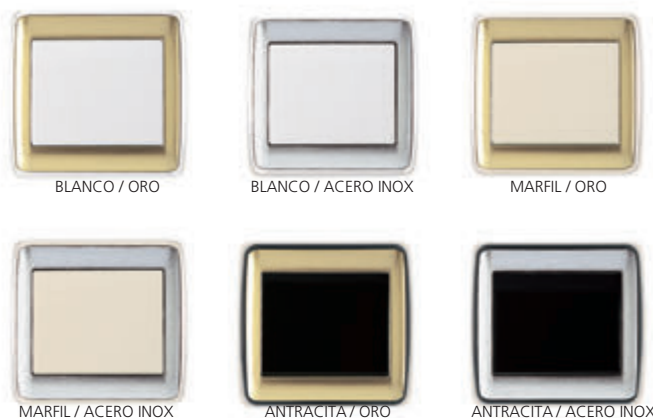

MECANISMOS Mecanismos universales para empotrar y adaptables a canales de PVC

LÍNEA CLASSIC

BLANCO

MARFIL

ANTRACITA

La Línea Classic prima por un design clásico y estructura única. Está definida por sus trazos elegantes y modernos, estando disponible en tres colores base: Blanco, Marfil y Antracita

LÍNEA METAL

BLANCO / ORO

BLANCO / ACERO INOX

MARFIL / ORO

MARFIL / ACERO INOX

ANTRACITA / ORO

ANTRACITA / ACERO INOX

La Línea Metal está caracterizada por su impacto suave, sensual y moderno de los tonos metalizados y transmite esos mismos valores a su ambiente cotidiano. Utiliza los marcos con colores base Blanco, Marfil y Antracita, decorados con Oro y Acero Inox.

Descripción	Marco SIMPLE	Marco DOBLE HORIZONTAL	Marco DOBLE VERTICAL	Marco TRIPLE HORIZONTAL
Referencia	8170910	8170921	8170922	8170931
PVP	1,05 €/ud.	2,10 €/ud.	2,10 €/ud.	3,15 €/ud.
LÍNEA CLASSIC				
<p>BLANCO MARFIL ANTRACITA</p>				
PVP	5,70 €/ud.	11,50 €/ud.	11,50 €/ud.	17,15 €/ud.
LÍNEA METAL				
<p>ORO ACERO INOXIDABLE</p>				

Gama completa de bases y tomas, consultar otras referencias • Embalaje: 10 unidades

TECLAS

Descripción	Imagen	Referencia	PVP
Tecla simple (Blanco - Marfil - Antracita)		8170601	1,05 €/ud.
Tecla doble (Blanco - Marfil - Antracita)		8170611	1,30 €/ud.
Tecla simple Luminoso / Señalización (Blanco - Marfil - Antracita)		8170602	1,30 €/ud.