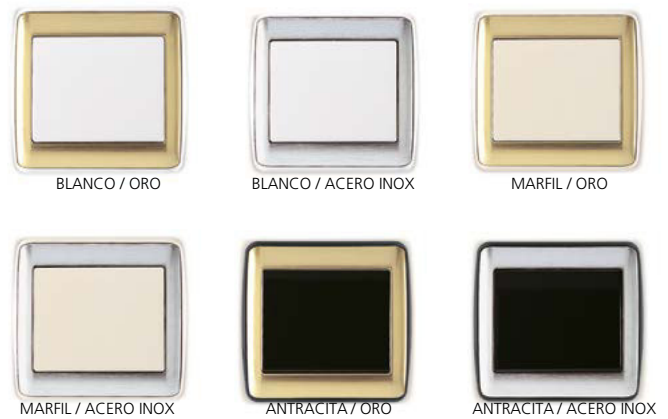

## LÍNEA CLASSIC

BLANCO

MARFIL

ANTRACITA

La Línea Classic prima por un design clásico y estructura única. Está definida por sus trazos elegantes y modernos, estando disponible en tres colores base: Blanco, Marfil y Antracita

## LÍNEA METAL

BLANCO / ORO

BLANCO / ACERO INOX

MARFIL / ORO

MARFIL / ACERO INOX

ANTRACITA / ORO

ANTRACITA / ACERO INOX

La Línea Metal está caracterizada por su impacto suave, sensual y moderno de los tonos metalizados y transmite esos mismos valores a su ambiente cotidiano. Utiliza los marcos con colores base Blanco, Marfil y Antracita, decorados con Oro y Acero Inox.

Descripción	Marco SIMPLE	Marco DOBLE HORIZONTAL	Marco DOBLE VERTICAL	Marco TRIPLE HORIZONTAL
<b>Referencia</b>	<b>8170910</b>	<b>8170921</b>	<b>8170922</b>	<b>8170931</b>
PVP	1,05 €/ud.	2,10 €/ud.	2,10 €/ud.	3,15 €/ud.
<b>LÍNEA CLASSIC</b>				
<p>BLANCO      MARFIL      ANTRACITA</p>				
PVP	5,70 €/ud.	11,50 €/ud.	11,50 €/ud.	17,15 €/ud.
<b>LÍNEA METAL</b>				
<p>ORO      ACERO INOXIDABLE</p>				