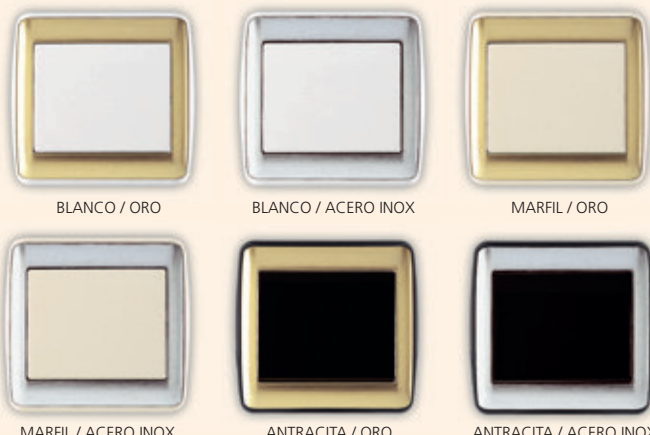

MECANISMOS UNIVERSALES PARA EMPOTRAR Y ADAPTABLES A CANALES DE PVC

LÍNEA CLASSIC

BLANCO MARFIL ANTRACITA

La Línea Classic prima por un design clásico y estructura única. Está definida por sus trazos elegantes y modernos, estando disponible en tres colores base: Blanco, Marfil y Antracita

LÍNEA METAL

BLANCO / ORO BLANCO / ACERO INOX MARFIL / ORO
 MARFIL / ACERO INOX ANTRACITA / ORO ANTRACITA / ACERO INOX

La Línea Metal está caracterizada por su impacto suave, sensual y moderno de los tonos metalizados y transmite esos mismos valores a su ambiente cotidiano. Utiliza los marcos con colores base Blanco, Marfil y Antracita, decorados con Oro y Acero Inox.

MARCOS

Descripción	Marco SIMPLE	Marco DOBLE HORIZONTAL	Marco DOBLE VERTICAL	Marco TRIPLE HORIZONTAL
Referencia	8170910	8170921	8170922	8170931
PVP	1,05 €/ud.	2,10 €/ud.	2,10 €/ud.	3,15 €/ud.
LÍNEA CLASSIC				
BLANCO MARFIL ANTRACITA				
PVP	5,70 €/ud.	11,50 €/ud.	11,50 €/ud.	17,15 €/ud.
LÍNEA METAL				
ORO ACERO INOXIDABLE				

Gama completa de bases y tomas, consultar otras referencias • Embalaje: 10 unidades

TECLAS Y TAPAS

TECLAS

Descripción	Imagen	Referencia	PVP
Tecla simple (Blanco - Marfil - Antracita)		8170601	1,05 €/ud.
Tecla doble (Blanco - Marfil - Antracita)		8170611	1,30 €/ud.
Tecla simple Luminoso / Señalización (Blanco - Marfil - Antracita)		8170602	1,30 €/ud.