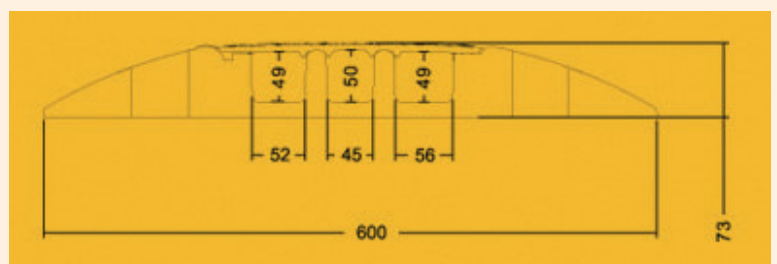

CANALES DE PAVIMENTO

Canal Pasacables NOVO

Referencia: **8585300**

Capacidad: 5 conductos de 35 mm Ø

Medidas: 89 x 54,2 x 5,2 cm

PVP: 242,25 €/ud.

Canal Pasacables MAXI

Referencia: **8585002**

Capacidad: 3 conductos de 52 / 45 / 56 mm Ø

Medidas: 100 x 60 x 7,3 cm

PVP: 363,45 €/ud.