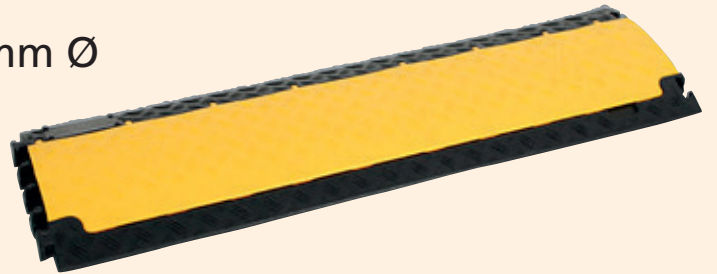

### Protección de personas y paso de vehículos

- Fabricado en poliuretano con una superficie antideslizante de polietileno color amarillo.
- Tapa con sistema de bisagra. Cierre patentado que garantiza la máxima seguridad
- Protector ideal para cables y mangueras de potencia, audio y vídeo.
- Resistencia al fuego (clasificación B2/B1) aceites, ácidos y derivados del petróleo.
- Resistencia a un alto rango de temperaturas: -30°C a +60°C
- Material fabricado en Alemania.
- Producto certificado por TÜV.

**CANALES DE PAVIMENTO****Canal Pasacables NANO**Referencia: **8585150**

Capacidad: 6 conductos de 17 mm Ø

Medidas: 100 x 28 x 3,2 cm

PVP: 163,30 €/ud.

**Canal Pasacables MINI**Referencia: **8585200**

Capacidad: 3 conductos de 35 mm Ø