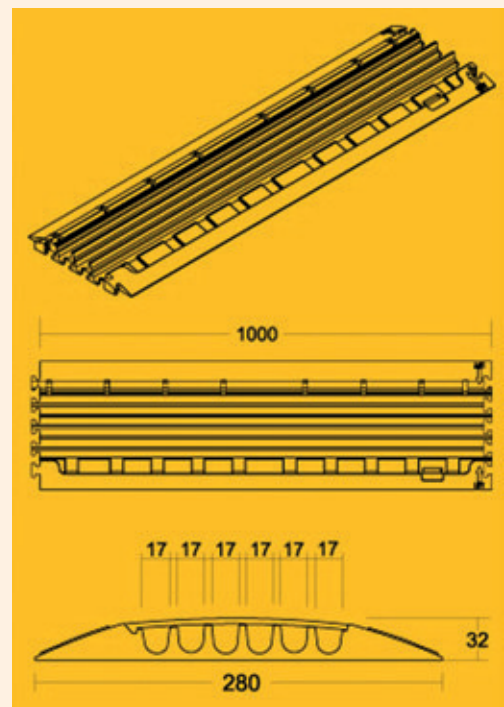

### Características Técnicas

Modelo Model Modèle Model	Referencia Referència Référence Reference	Capacidad Capacidad - Capacité - Capacity		Peso Pes Pèse Weight	Medidas Mesures Mesures Measures	Carga soportada Suport de càrrega Support de charge Loading-bearing
		Nº Conductos Conductes Conduits - Channels	Diámetro Diàmetre Diamètre - Diameter			
					<b>MICRO</b>	
<b>NANO</b>	8585150	6	17 mm	4,37 kg/ud	100 x 28 x 3,2 cm	2 t (20 x 20 cm)
<b>MINI</b>	8585200	3	35 mm	6,00 kg/ud	100 x 29 x 4,8 cm	2 t (20 x 20 cm)
<b>NOVO</b>	8585300	5	35 mm	11,8 kg/ud	89 x 54,2 x 5,2 cm	5 t (20 x 20 cm)
<b>MAXI</b>	8585002	3	52 / 45 / 56 mm	21,9 kg/ud	100 x 60 x 7,3 cm	5 t (20 x 20 cm)

**CANALES DE PAVIMENTO****Canal Pasacables NANO**Referencia: **8585150**

Capacidad: 6 conductos de 17 mm Ø

Medidas: 100 x 28 x 3,2 cm

PVP: 163,30 €/ud.

**Canal Pasacables MINI**Referencia: **8585200**

Capacidad: 3 conductos de 35 mm Ø

Medidas: 100 x 29 x 4,8 cm

PVP: 180,65 €/ud.

### Canal Pasacables NOVO

Referencia: **8585300**

Capacidad: 5 conductos de 35 mm Ø

Medidas: 89 x 54,2 x 5,2 cm

PVP: 242,25 €/ud.