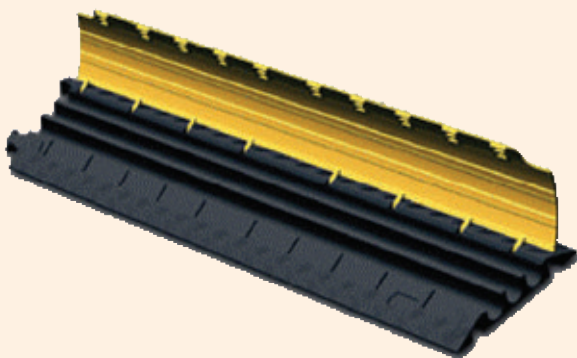

### Protección de personas y paso de vehículos

- Fabricado en poliuretano con una superficie antideslizante de polietileno color amarillo.
- Tapa con sistema de bisagra. Cierre patentado que garantiza la máxima seguridad
- Protector ideal para cables y mangueras de potencia, audio y vídeo.
- Resistencia al fuego (clasificación B2/B1) aceites, ácidos y derivados del petróleo.
- Resistencia a un alto rango de temperaturas: -30°C a +60°C
- Material fabricado en Alemania.
- Producto certificado por TÜV.

**CANALES DE PAVIMENTO****Canal Pasacables NANO**Referencia: **8585150**

Capacidad: 6 conductos de 17 mm Ø

Medidas: 100 x 28 x 3,2 cm

PVP: 163,30 €/ud.

**Canal Pasacables MINI**Referencia: **8585200**

Capacidad: 3 conductos de 35 mm Ø