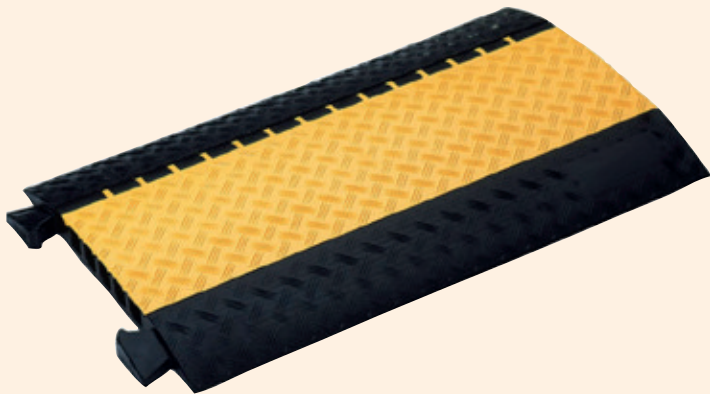

CANALES DE PAVIMENTO

Canal Pasacables NOVO

Referencia: **8585300**

Capacidad: 5 conductos de 35 mm Ø

Medidas: 89 x 54,2 x 5,2 cm

PVP: 242,25 €/ud.