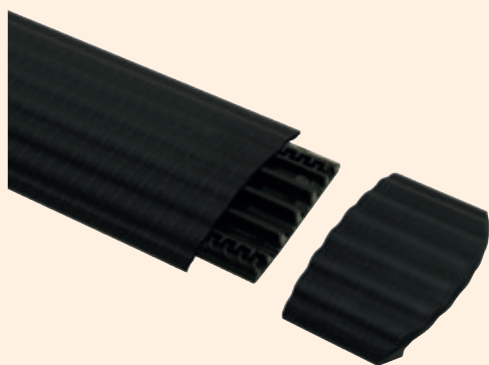

### Protección de personas y paso de vehículos

- Fabricado en poliuretano con una superficie antideslizante de polietileno color amarillo.
- Tapa con sistema de bisagra. Cierre patentado que garantiza la máxima seguridad
- Protector ideal para cables y mangueras de potencia, audio y vídeo.
- Resistencia al fuego (clasificación B2/B1) aceites, ácidos y derivados del petróleo.
- Resistencia a un alto rango de temperaturas: -30°C a +60°C
- Material fabricado en Alemania.
- Producto certificado por TÜV.

Capacidad: 2 conductos de 12 mm Ø

2 conductos de 10 mm Ø

Medidas: 87 x 12 x 2,1 cm

PVP: 53,55 €/ud.

**ACCESORIOS para CANALES DE PAVIMENTO**

		MODELO				
Imagen	Descripción	MAXI	NOVO	MINI	NANO	MICRO
	<b>Rampa Inicio - Final</b>	8585008	8585308	8585208 ( F - M )	8585158 ( F - M )	8585168
	PVP	110,35 €/ud	99,95 €/ud	61,65 €/ud	58,40 €/ud	22,25 €/ud
	<b>Curva 45°</b>	8585009	8585310	8585210 ( L - R )	—	<b>Curva 90°</b> 8585161
	PVP	259,60 €/ud	198,50 €/ud	170,00 €/ud	—	22,25 €/ud