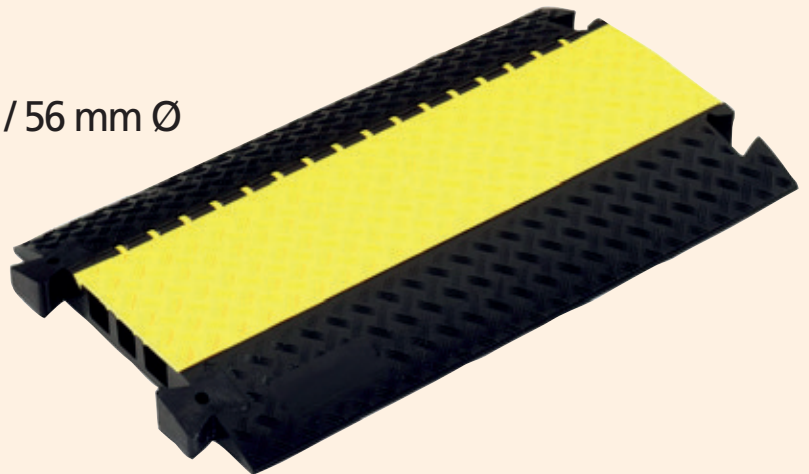

CANALES DE PAVIMENTO

Canal Pasacables NOVO

Referencia: **8585300**

Capacidad: 5 conductos de 35 mm Ø

Medidas: 89 x 54,2 x 5,2 cm

PVP: 242,25 €/ud.

Canal Pasacables MAXI

Referencia: **8585002**

Capacidad: 3 conductos de 52 / 45 / 56 mm Ø

Medidas: 100 x 60 x 7,3 cm

PVP: 363,45 €/ud.