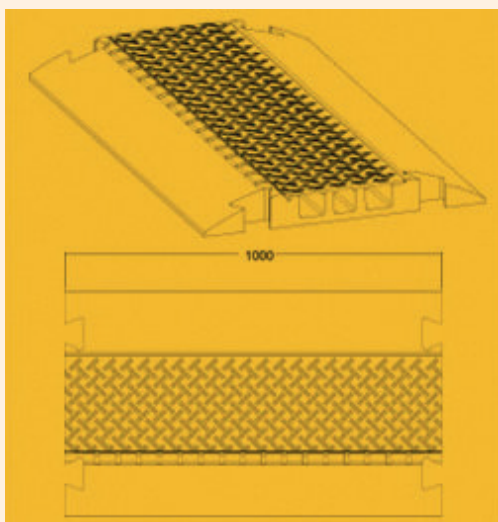

### Protección de personas y paso de vehículos

- Fabricado en poliuretano con una superficie antideslizante de polietileno color amarillo.
- Tapa con sistema de bisagra. Cierre patentado que garantiza la máxima seguridad
- Protector ideal para cables y mangueras de potencia, audio y vídeo.
- Resistencia al fuego (clasificación B2/B1) aceites, ácidos y derivados del petróleo.
- Resistencia a un alto rango de temperaturas: -30°C a +60°C
- Material fabricado en Alemania.
- Producto certificado por TÜV.

## CANALES DE PAVIMENTO

### Canal Pasacables NOVO

Referencia: **8585300**

Capacidad: 5 conductos de 35 mm Ø

Medidas: 89 x 54,2 x 5,2 cm

PVP: 242,25 €/ud.

### Canal Pasacables MAXI

Referencia: **8585002**

Capacidad: 3 conductos de 52 / 45 / 56 mm Ø

Medidas: 100 x 60 x 7,3 cm

PVP: 363,45 €/ud.

**CANALES DE PAVIMENTO**
**Canal Pasacables MICRO - Office**

 Referencia: **8585160**