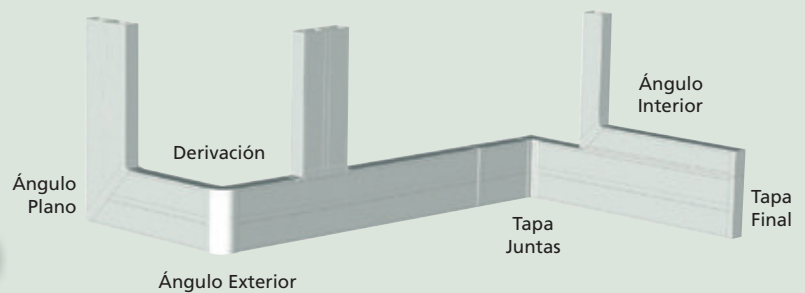

CANALES EVOLUTIVOS DE PVC COLOR

FABRICADOS CONFORME CON LA NORMA NF 68-104

Designación Fotos y Dibujos Designació Fotos i Dibuixos Désignation photos et dessin Photos and drawings designation		Canal Tapas Canal Tapas Canal Capot Duct Lid	Tapa Juntas Tapa Juntas Capot Joint Joint Lid	Tapa Final Tapa Final Embout End Cap	Derivación Derivació Derivation Derivation	Ángulo interior Angle interior Angle interieur Internal Corner	Ángulo exterior Angle Exterior Angle Extérieur External Corner	
CANAL 75x50 / 1 tapa 65 mm	Referencia	7550011	7550012	7550013	7550014	7550015	7550016	
	PVP	9,25 €/m.	2,20 €/ud.	2,20 €/ud.	3,55 €/ud.	3,55 €/ud.	3,55 €/ud.	
	Ud. Embalaje	16 m.	5 ud.	5 ud.	5 ud.	5 ud.	5 ud.	
CANAL 90x50 / 1 tapa 80 mm	Referencia	9050011	9050012	9050013	9050014	9050015	9050016	
	PVP	10,50 €/m.	2,40 €/ud.	2,40 €/ud.	4,65 €/ud.	4,65 €/ud.	4,65 €/ud.	
	Ud. Embalaje	16 m.	5 ud.	5 ud.	5 ud.	5 ud.	5 ud.	
CANAL 155x50 / 2 tapas 65 mm	Referencia	1555011	1555012	1555013	1555014	1555015	1555016	
	PVP	17,15 €/m.	3,10 €/ud.	3,10 €/ud.	5,70 €/ud.	5,70 €/ud.	5,70 €/ud.	
	Ud. Embalaje	8 m.	5 ud.	5 ud.	5 ud.	5 ud.	5 ud.	
CANAL 185x50 / 2 tapas 80 mm	Referencia	1855011	1855012	1855013	1855014	1855015	1855016	
	PVP	21,90 €/m.	3,80 €/ud.	3,80 €/ud.	7,00 €/ud.	7,00 €/ud.	7,00 €/ud.	
	Ud. Embalaje	8 m.	5 ud.	5 ud.	5 ud.	5 ud.	5 ud.	

Características Técnicas
a su disposición en
www.novosystems.com

MECANISMOS SERIE 45 x 45						
Imagen	Descripción	Color	Referencia	PVP	Ud. Emb.	
	Base E. Schuko 45x45 - 2P+T 16A 250V Endoll Schuko - Prise de courant - Schuko	Blanca	4545001	3,65 €/ud.	1 ud.	
		Roja	4545002	3,65 €/ud.	1 ud.	
	Módulo para 2 Conec. RJ c/v 45 x 45 PVC Mòdul - Module - Module	Blanco	CANALES	4545200	4,05 €/ud.	1 ud.
			COLUMNAS	4545201	4,05 €/ud.	1 ud.