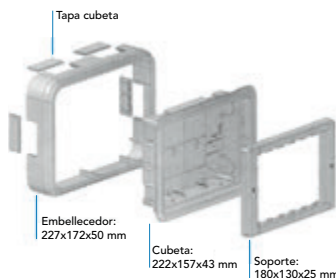

Soporte para mecanismos (Blanco): Clipaje directo por su parte posterior. Fácil desmontaje. Dos posiciones de altura regulable de 50mm a 57mm con giro del marco 180°.

Bolsa de accesorios: Separador metálico masa/datos y tornillos de fijación.

	Referencia	PVP
Caja de suelo TM21 (vacía)	6121000	50,60 €/Ud.
Kit caja de suelo TM21 (6 mecanismos incluidos)	6121003	77,45 €/Ud.

El Kit standard incluye:

1 Caja ofimática TM	
1 Bloque doble cableado E. Schuko Blanco	6686671
1 Bloque doble cableado E. Schuko Rojo	6686672
1 Módulo para 2 Conec. RJ c/v 45x45 Blanco	4545201
1 Placa Ciega 45x45 Blanco	4545000
1 Adaptador 90x45 Blanco para 2 Mec. 45x45	6686670

TM22

Caja de superficie

3 módulos / 6 mecanismos

Sólo sobresale de la pared 50 mm

Color blanco RAL 9003.

Medidas: 227 x 172 x 50 mm (largo/ancho/fondo).

Cubeta: Con guías para colocar tabiques separadores metálicos. Con 8 aperturas para entrada de cables y alojamientos para embriar los tubos.

Marco: Con 4 entradas ocultas con tapas extraíbles. Se fija a la pared junto con la cubeta.

Soporte para mecanismos (Blanco): Clipaje directo por su parte posterior. Fácil desmontaje. Dos posiciones de altura regulable de 50mm a 57mm sólo con un giro del marco de 180°.