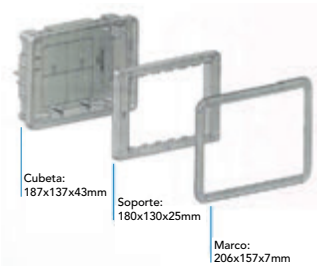

Marco: Con 4 entradas ocultas con tapas extraíbles. Se fija a la pared junto con la cubeta.

Soporte para mecanismos (Blanco): Clipaje directo por su parte posterior. Fácil desmontaje. Dos posiciones de altura regulable de 50mm a 57mm sólo con un giro del marco de 180°.

Bolsa de accesorios: Separador metálico masa/datos, tapones embellecedores de tornillos, tapas entradas canaleta, tornillos y tacos de fijación.

	Referencia	PVP
Caja de superficie TM22 (vacía)	6122000	25,35 €/Ud.
Kit caja de superficie TM22 (6 mecanismos incluidos)	6122003	52,10 €/Ud.

El Kit standard incluye:

1 Caja ofimática TM	
1 Bloque doble cableado E. Schuko Blanco	6686671
1 Bloque doble cableado E. Schuko Rojo	6686672
1 Módulo para 2 Conec. RJ c/v 45x45 Blanco	4545201
1 Placa Ciega 45x45 Blanco	4545000
1 Adaptador 90x45 Blanco para 2 Mec. 45x45	6686670

TM23

Caja de empotrar en pared

3 módulos / 6 mecanismos

La cubeta de empotrar en pared sólo tiene 43 mm

Color gris RAL 7015 y blanco RAL 9003.

Medidas: 206 x 157 x 50 mm (largo/ancho/fondo).

Cubeta: Con guías para colocar tabiques metálicos masa/datos. 8 entradas de cables con fijaciones para colocar bridas.