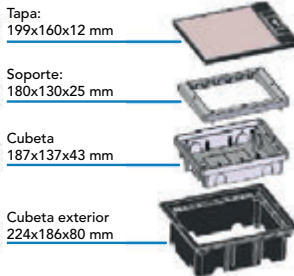

MECANISMOS: Adaptable serie de 45 x 45

Caja de suelo
TM21

Caja de superficie
TM22

Caja de empotrar en pared
TM23

Caja de empotrar en mampara
TM24

TM21

Caja de suelo

3 módulos / 6 mecanismos

Profundidad regulable de 87 a 106 mm

Color gris RAL 7015.

Medidas: 224 x 186 x 87 mm (largo/ancho/fondo).

Cubeta: Con guías para colocar tabiques metálicos masa/datos. 8 entradas de cables con fijaciones para colocar bridas.

Marco: Profundidad regulable de 87mm a 106mm Sistema de sujeción con 4 garras, instalación directa en suelos técnicos. Entrada de cables por las 4 caras.

Tapa: Reforzada con plancha de acero y tirador de acero. 4 puntos de sujeción: 2 ganchos delanteros y 2 salientes. Salida de cables por apertura con almohadilla. Permite colocación de moqueta, pavimento, suelo laminado, etc.

Soporte para mecanismos (Blanco): Clipaje directo por su parte posterior. Fácil desmontaje. Dos posiciones de altura regulable de 50mm a 57mm con giro del marco 180°.

Bolsa de accesorios: Separador metálico masa/datos y tornillos de fijación.