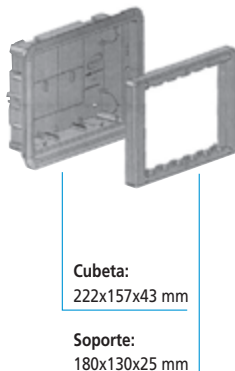

TM23

Caja de empotrar en pared

3 módulos / 6 mecanismos

La cubeta de empotrar en pared sólo tiene 43 mm

Color gris RAL 7015 y blanco RAL 9003.

Medidas: 206 x 157 x 50 mm (largo/ancho/fondo).

Cubeta: Con guías para colocar tabiques metálicos masa/datos. 8 entradas de cables con fijaciones para colocar bridas.

Marco embellecedor: Diseñado para cubrir las posibles imperfecciones de los cortes resultantes de la instalación de la cubeta en la obra.

Soporte para mecanismos (Blanco): Clipaje directo por su parte posterior. Fácil desmontaje. Dos posiciones de altura regulable de 50mm a 57mm solo con un giro del marco de 180°.

Bolsa de accesorios: Separador metálico masa/datos, tapones embellecedores de tornillos y tornillos de fijación.

	Referencia	PVP
Caja de empotrar pared TM23 (vacía)	6123000	21,35 €/Ud.

Kit caja de empotrar pared TM23 (6 mecanismos incluidos.)	6123003	48,10 €/Ud.
---	---------	-------------

TM24

Caja de empotrar en mampara

3 módulos / 6 mecanismos

La cubeta de empotrar en mampara sólo tiene 43 mm

Color blanco RAL 9003.

Medidas: 222 x 157 x 50 mm (largo/ancho/fondo)

Cubeta: Con guías para colocar tabiques metálicos masa/datos. 8 entradas de cables con fijaciones para colocar bridas. 2 garras de sujeción caja/mampara.