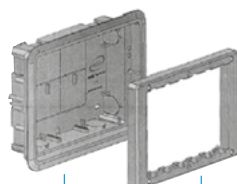

TM24

Caja de empotrar en mampara
3 módulos / 6 mecanismos

Cubeta:
222x157x43 mm

Soporte:
180x130x25 mm

La cubeta de empotrar en mampara sólo tiene 43 mm
Color blanco RAL 9003.
Medidas: 222 x 157 x 50 mm (largo/ancho/fondo)

Cubeta: Con guías para colocar tabiques metálicos masa/datos. 8 entradas de cables con fijaciones para colocar bridas. 2 garras de sujeción caja/mampara.

Solapa embellecedora cubeta: Forma parte de la propia cubeta y cubre las posibles imperfecciones de los cortes resultantes de la instalación en la mampara.

Soporte para mecanismos (Blanco): Clipaje directo por su parte posterior. Fácil desmontaje. Dos posiciones de altura regulable de 50mm a 57mm sólo con un giro del marco de 180°.

Bolsa de accesorios: Separador metálico masa/datos, tapones embellecedores de tornillos y tornillos de fijación.

	Referencia	PVP
Caja de empotrar en mampara TM24	6124000	20,30 €/Ud.
Kit caja de empotrar en mampara TM24 (6 mecanismos incluidos)	6124003	45,80 €/Ud.

El Kit standard incluye:

1 Caja ofimática TM	
1 Bloque doble cableado E. Schuko Blanco	6686671
1 Bloque doble cableado E. Schuko Rojo	6686672
1 Módulo para 2 Conec. RJ c/v 45x45 Blanco	4545201
1 Placa Ciega 45x45 Blanco	4545000
1 Adaptador 90x45 Blanco para 2 Mec. 45x45	6686670