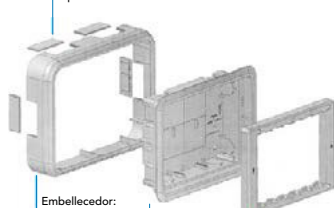

Tapa cubeta